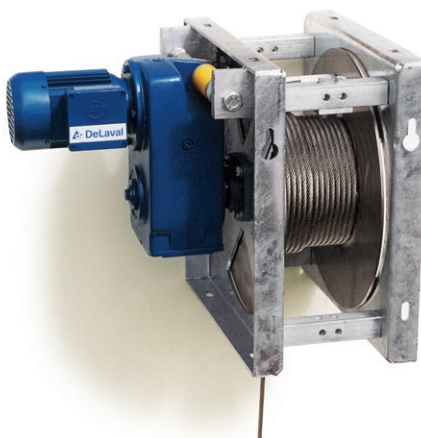

Delta Master am Seil

DeLaval Entmistungsanlagen –
Für jede Mistart die richtige Lösung!

Breitschieber

Klapp- und Faltschieber für Flüssig- und Festmist. Feuerverzinkt.

DeLaval GmbH

Postfach 11 34
D-21503 Glinde
Deutschland
Telefon: 040 / 72 74 - 04

Breitschieber Delta Master am Seil

Antriebswinde

- geschlossener feuerverzinkter Winkelrahmen
- Seiltrommel aus Chromstahl
- Getriebemotor 0.55 kW
- Entmistungsgeschwindigkeit ca. 4 m/Min.
- Drahtseil \varnothing 10 mm Chromstahl

Breitschieber

- Arbeitsbreiten 200 – 520 mm
- Arbeitshöhe 20 cm und 30 cm
- Seitenflügel passen sich optimal den Boxen und Wänden entlang an
- Automatische Klappenaushebung im Retourweg

Umlenkrollen

- Umlenkrollen stehend oder liegend montiert mit einem Rollendurchmesser von 200 und 300 mm
- Rollenkasten zum Einbetonieren
- Umlenkrollen feuerverzinkt oder Chromstahl