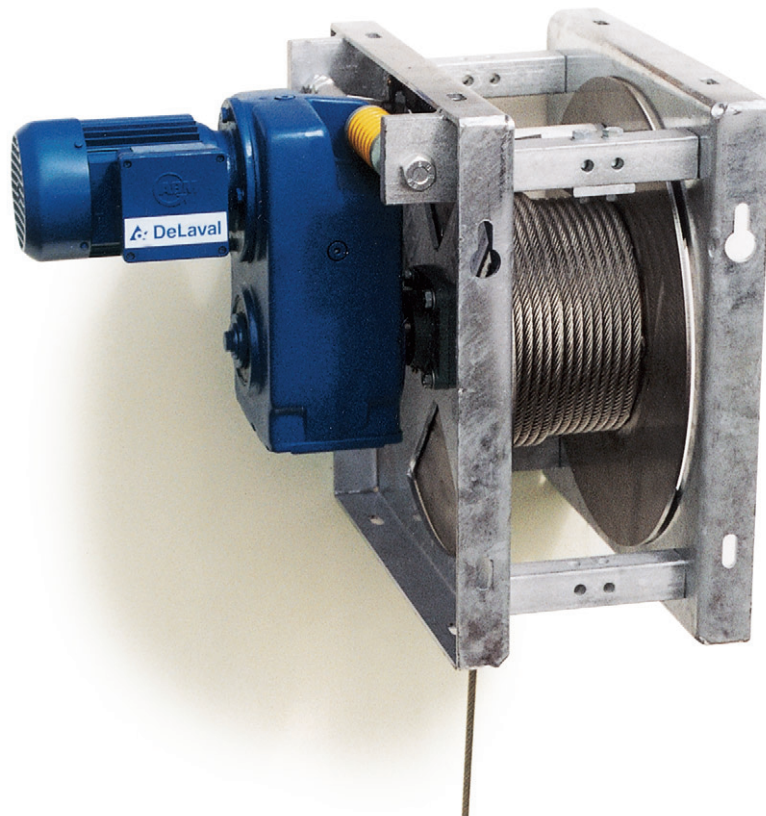

Delta Master am Seil

DeLaval Entmistungsanlagen –
Für jede Mistart die richtige Lösung!

Breitschieber

Klapp- und Faltschieber für Flüssig- und Festmist. Feuerverzinkt.

DeLaval GmbH

Postfach 11 34
D-21503 Glinde
Deutschland
Telefon: 040 / 72 74 - 04

Breitschieber Delta Master am Seil

Antriebswinde

- geschlossener feuerverzinkter Winkelrahmen
- Seiltrommel aus Chromstahl
- Getriebemotor 0.55 kW
- Entmistungsgeschwindigkeit ca. 4 m/Min.
- Drahtseil \varnothing 10 mm Chromstahl

Breitschieber

- Arbeitsbreiten 200 – 520 mm
- Arbeitshöhe 20 cm und 30 cm
- Seitenflügel passen sich optimal den Boxen und Wänden entlang an
- Automatische Klappenaushebung im Retourweg

Umlenkrollen

- Umlenkrollen stehend oder liegend montiert mit einem Rollendurchmesser von 200 und 300 mm
- Rollenkasten zum Einbetonieren
- Umlenkrollen feuerverzinkt oder Chromstahl